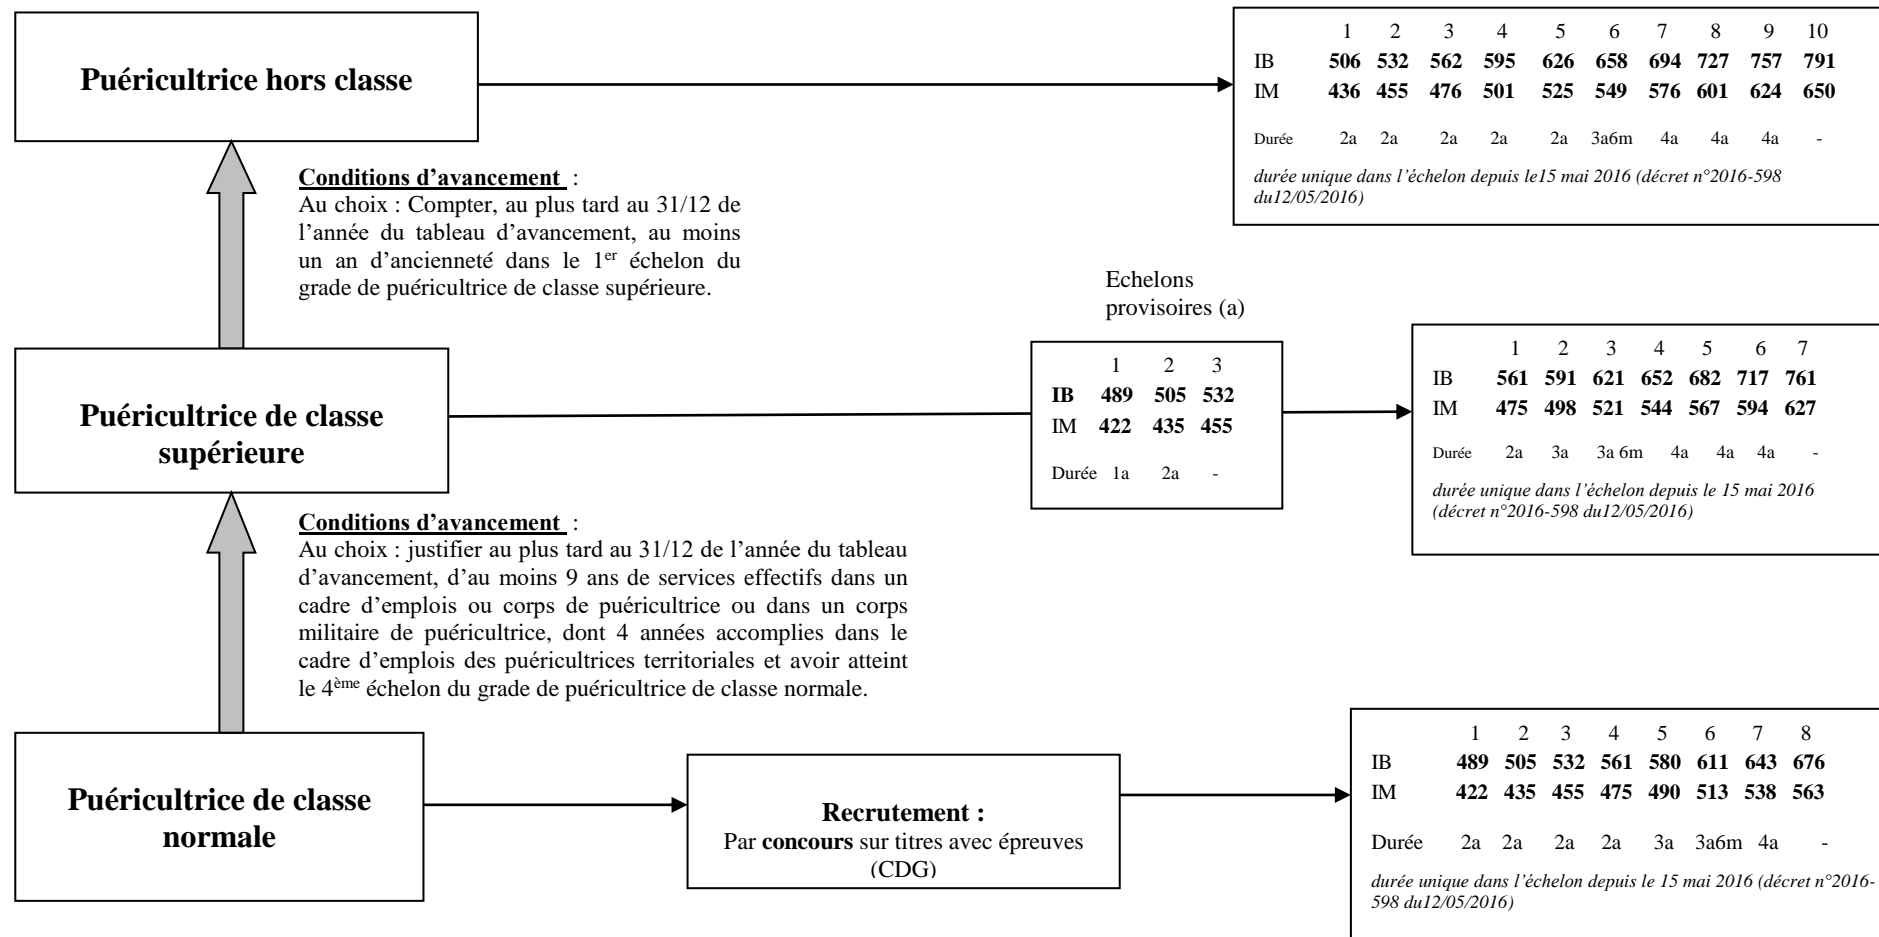

CADRE D'EMPLOIS DES PUERICULTRICES TERRITORIALES (Catégorie A)

Statut particulier : Décret n° [2014 - 923](#) du 18 août 2014
(missions décrites à l'article 2)

(a) Echelons provisoires créés pour permettre l'intégration des puéricultrices territoriales