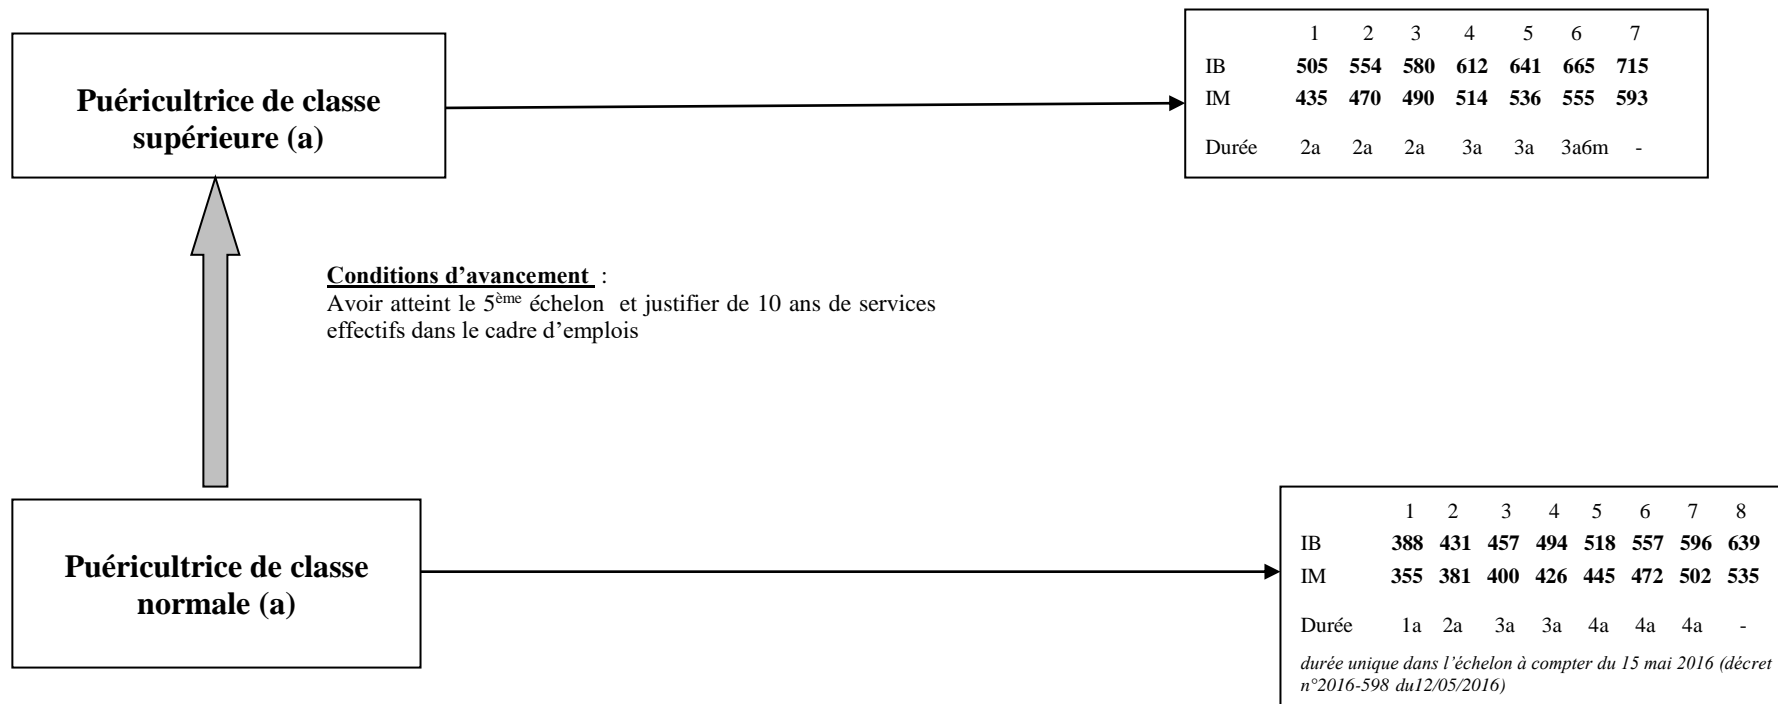

## CADRE D'EMPLOIS DES PUERICULTRICES TERRITORIALES

(Catégorie A)

Statut particulier : Décret n° 92-859 du 28 août 1992

(missions décrites à [l'article 2](#))

(a) Cadre d'emplois en voie d'extinction